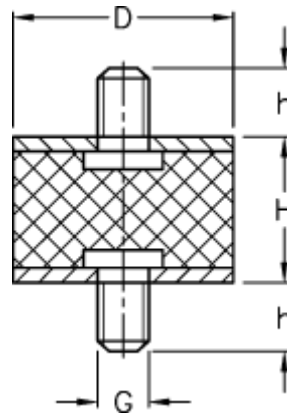

Varenummer: 51101048001510  
Beskrivelse: KLEE Vibrationsdæmper type 1  
16-18-1, M5x10/M5x10, NR - 57 shore

## Mål

---

D = 16  
G = M5  
h = 10  
H = 18